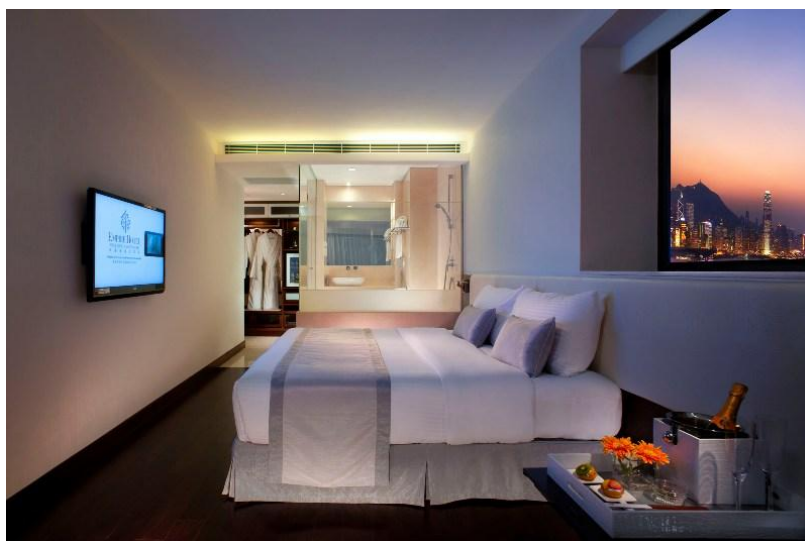

全新銅鑼灣皇悅酒店正式啓用

皇悅國際酒店集團旗下的最新型格酒店 — [銅鑼灣皇悅酒店](#)，已正式進駐港島熱點銅鑼灣區。備有 280 間舒適客房，酒店位於旺中帶靜的天后區，藏身於安逸社群的同時，亦鄰近富有都市魅力的中心點。

房間特式

- 42 英寸液晶顯示電視機
- 寬頻上網
- 高級浴室用品
- 全港首度引入的最新 HD IP-STB 系統，透過此娛樂視聽科技，住客於客房內可悠然享受嶄新的娛樂及資訊設備，選擇 26 個不同的本地及國際電視頻道，體驗最新的高清、視頻點播等高端視聽娛樂
- 「奇幻玻璃」- 只須彈指一拍，透明玻璃瞬即轉成色彩瑰麗綺妮的磨紗玻璃，頃刻巧妙地將浴室分隔，於奇幻燈光的浴室內享受一個蓮蓬式花灑浴，令沐浴增添情趣及新意

餐飲

位於一樓的「皇悅廚房」開放式的廚房及舒適的環境，餐廳精挑細選各式各樣的國際美饌佳餚，由早餐、午膳到晚膳，源源不絕奉上，自助餐或自選點菜，任君選擇。

快將登場的服務

其他更多的尊貴禮遇包括：備有個人化及商務中心服務的「皇悅行政休閒閣」，及設有先進自助水療設備的 Life Spa。

有關酒店的更多資料，可瀏覽酒店網站：www.empirehotelsandresorts.com

酒店大堂

一樓的皇悅廚房